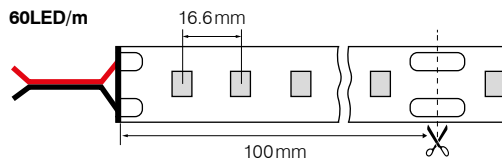

## FULL SPECTRUM 2835 LED STRIP

Abmessungen/Dimensions	5000mm
Leuchtmittel/Light source	SMD 2835
Lichtstrom /Luminous Flux	920 – 1800lm/m
Leistung/Wattage	14.4 – 19.2W/m
Anzahl LEDs/LED Qty	60, 120LED/m
IP-Schutzart/IP-Protection	IP20, IP67
Schutzklasse/Protection Class	III

Artikelnummer Article Number	IP IP	LEDs/m LEDs/m	CRI CRI	Teilungsmaß Cutting unit	Leistung Wattage	PCB Breite PCB Width	Farbe Color	Lichtstrom Luminous Flux
<b>Constant Current Strips</b>								
P2835Y120CF-27	IP20	120LED/m	CRI>96	50mm	19.2W/m	10mm	2700K	1650lm/m
P2835Y120CF-30	IP20	120LED/m	CRI>96	50mm	19.2W/m	10mm	3000K	1700lm/m
P2835Y120CF-40	IP20	120LED/m	CRI>96	50mm	19.2W/m	10mm	4000K	1750lm/m
P2835Y120CF-60	IP20	120LED/m	CRI>96	50mm	19.2W/m	10mm	6000K	1800lm/m
P2835Z120CF-27	IP67	120LED/m	CRI>96	50mm	19.2W/m	12mm	2700K	1600lm/m
P2835Z120CF-30	IP67	120LED/m	CRI>96	50mm	19.2W/m	12mm	3000K	1650lm/m
P2835Z120CF-40	IP67	120LED/m	CRI>96	50mm	19.2W/m	12mm	4000K	1700lm/m
P2835Z120CF-60	IP67	120LED/m	CRI>96	50mm	19.2W/m	12mm	6000K	1750lm/m
P2835Y060CF-27	IP20	60LED/m	CRI>96	100mm	14.4W/m	10mm	2700K	950lm/m
P2835Y060CF-30	IP20	60LED/m	CRI>96	100mm	14.4W/m	10mm	3000K	1000lm/m
P2835Y060CF-40	IP20	60LED/m	CRI>96	100mm	14.4W/m	10mm	4000K	1050lm/m
P2835Y060CF-60	IP20	60LED/m	CRI>96	100mm	14.4W/m	10mm	6000K	1100lm/m
P2835Z060CF-27	IP67	60LED/m	CRI>96	100mm	14.4W/m	12mm	2700K	920lm/m
P2835Z060CF-30	IP67	60LED/m	CRI>96	100mm	14.4W/m	12mm	3000K	970lm/m
P2835Z060CF-40	IP67	60LED/m	CRI>96	100mm	14.4W/m	12mm	4000K	1020lm/m
P2835Z060CF-60	IP67	60LED/m	CRI>96	100mm	14.4W/m	12mm	6000K	1070lm/m